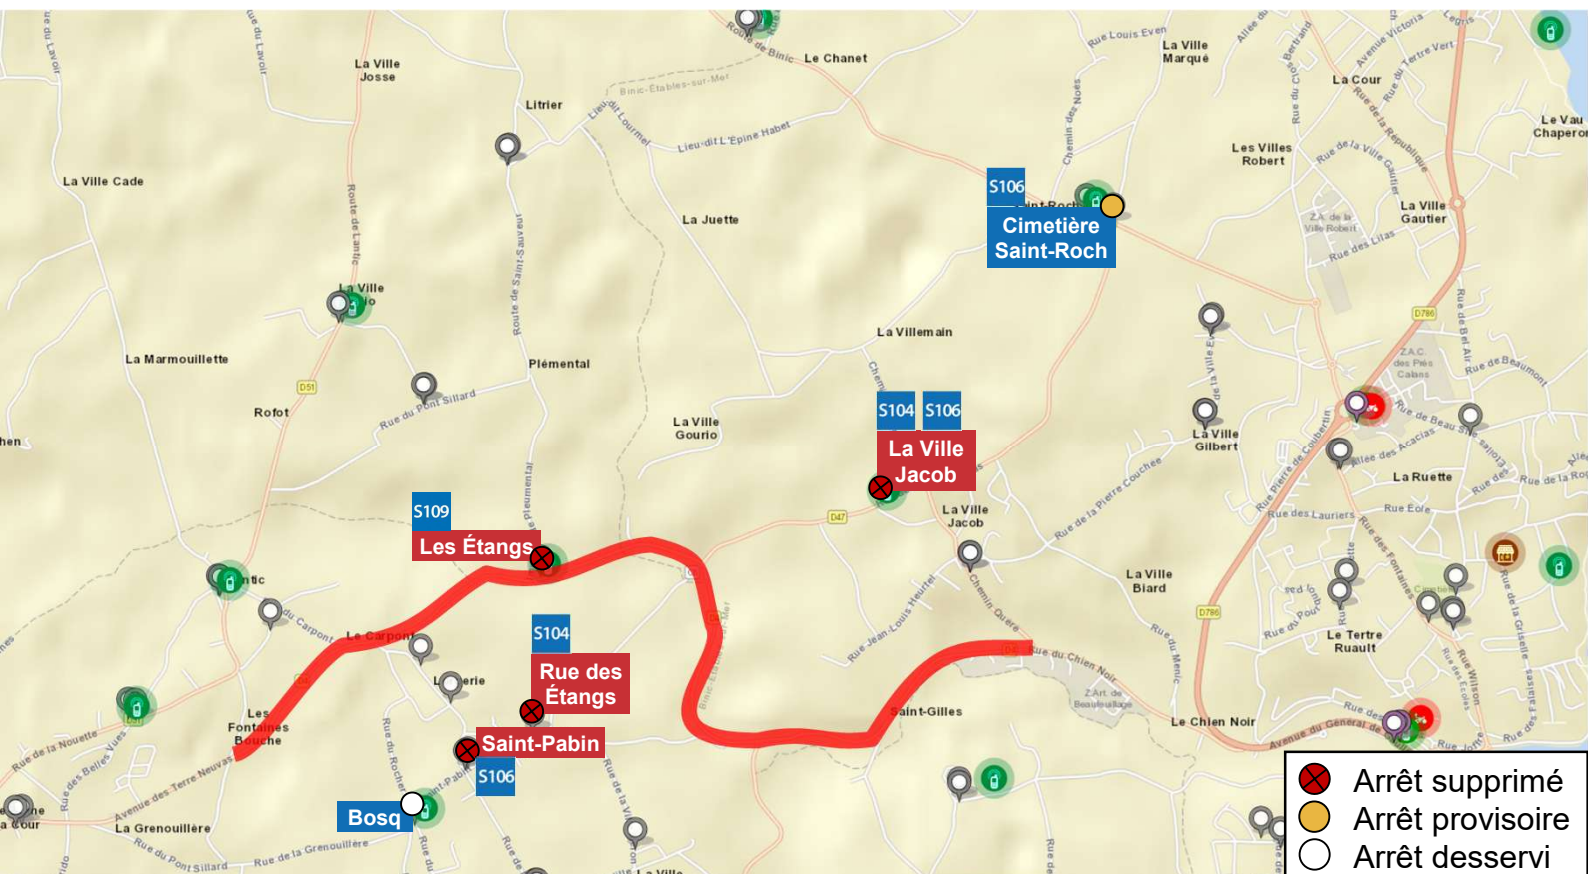

Lundi
01^{er}
Juin
08h30

Vendredi
12
Juin
18h00

DÉVIATION

S104 S106 S109

Arrêts non desservis : Rue des Étang (S104), La Ville Jacob (S104/S106), Saint-Pabin (S106), Les Étang (S109)